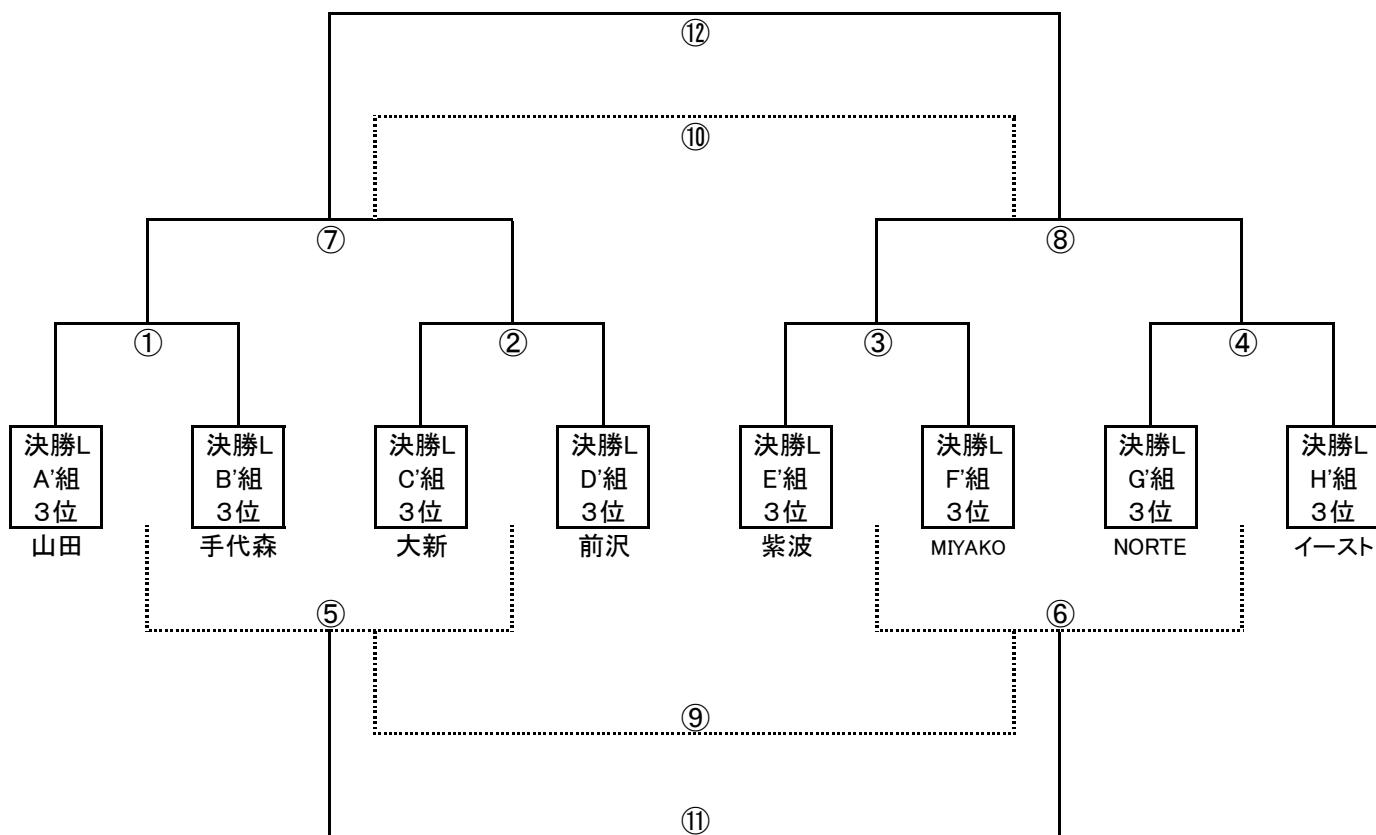

大会4日目 3rdトーナメント 組み合わせ・試合時間

	A S P A 3				A S P A アップ場			
9:20	①	準々決勝1(15分ハーフ)		審判③	②	準々決勝2(15分ハーフ)		審判④
		山田	VS	手代森		大新	VS	前沢
10:10	③	準々決勝3(15分ハーフ)		審判①	④	準々決勝4(15分ハーフ)		審判②
		紫波	VS	MIYAKO		NORTE	VS	イースト
11:40	⑤	順位決定戦1(15分ハーフ)		審判⑦	⑥	順位決定戦2(15分ハーフ)		審判⑧
		①敗北チーム	VS	②敗北チーム		③敗北チーム	VS	④敗北チーム
12:20	⑦	準決勝1(15分ハーフ)		審判⑤	⑧	準決勝2(15分ハーフ)		審判⑥
		①勝利チーム	VS	②勝利チーム		③勝利チーム	VS	④勝利チーム
13:10	⑨	順位決定戦3(15分ハーフ)		審判⑩				
		⑤敗北チーム	VS	⑥敗北チーム				
14:00	⑩	3位決定戦(15分ハーフ)		審判⑨	⑪	順位決定戦4(15分ハーフ)		審判⑫
		⑦敗北チーム	VS	⑧敗北チーム		⑤勝利チーム	VS	⑥勝利チーム

14:50		決勝戦(15分ハーフ)	審判⑩
		⑫	⑦勝利チーム VS ⑧勝利チーム