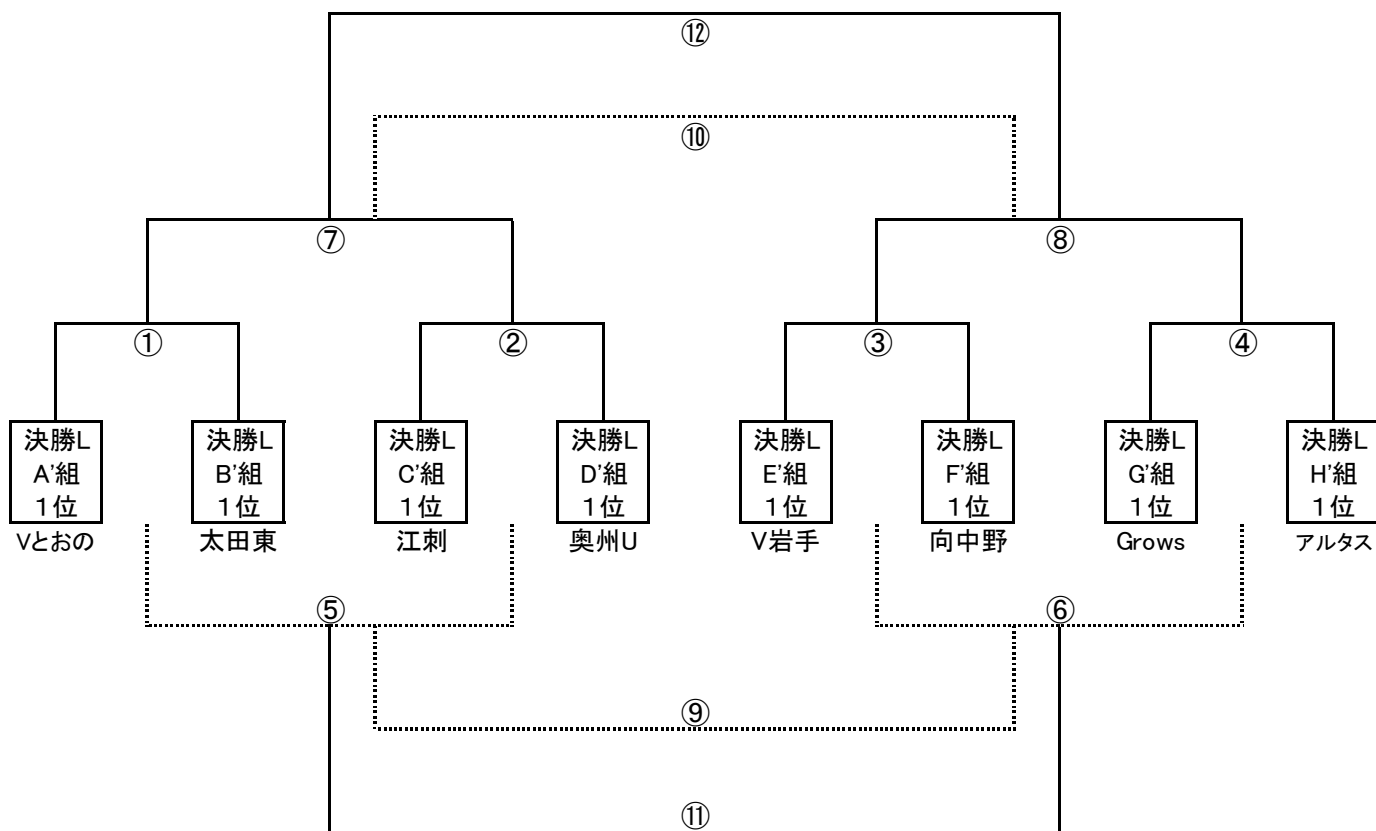

大会4日目 決勝トーナメント 組み合わせ・試合時間

	A S P A 4				A S P A 5			
9:20	①	準々決勝1 (15分ハーフ)		審判部	②	準々決勝2 (15分ハーフ)		審判部
		Vとおの	VS	太田東		江刺	VS	奥州U
10:10	③	準々決勝3 (15分ハーフ)		審判部	④	準々決勝4 (15分ハーフ)		審判部
		V岩手	VS	向中野		Grows	VS	アルタス
11:40	⑤	順位決定戦1 (15分ハーフ)		当該審判	⑥	順位決定戦2 (15分ハーフ)		当該審判
		①敗北チーム	VS	②敗北チーム		③敗北チーム	VS	④敗北チーム
12:20	⑦	準決勝1 (15分ハーフ)		審判部	⑧	準決勝2 (15分ハーフ)		審判部
		①勝利チーム	VS	②勝利チーム		③勝利チーム	VS	④勝利チーム
13:10	⑨	順位決定戦3 (15分ハーフ)		当該審判				
		⑤敗北チーム	VS	⑥敗北チーム				
14:00	⑩	3位決定戦 (15分ハーフ)		審判部	⑪	順位決定戦4 (15分ハーフ)		当該審判
		⑦敗北チーム	VS	⑧敗北チーム		⑤勝利チーム	VS	⑥勝利チーム

14:50		決勝戦(15分ハーフ)	審判部
		⑫	⑦勝利チーム VS ⑧勝利チーム